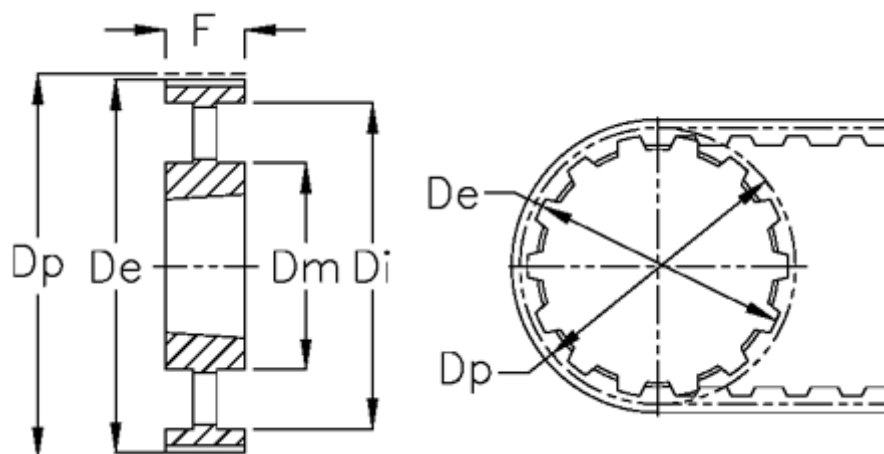

Varenummer: 604133192085  
Beskrivelse: Tandremskive for taperbøsning  
HTD 192 14M 85 TL 4040

## Mål

Bredde	= 85	S	= 102
De	= 852.82	Tandantal	= 192
Di	= 813	Type	= 14M
Dm	= 190	Vægt	= 86
Dp	= 855.62		
F	= 102		
For bøsning	= 4040		
Max boring	= 100		